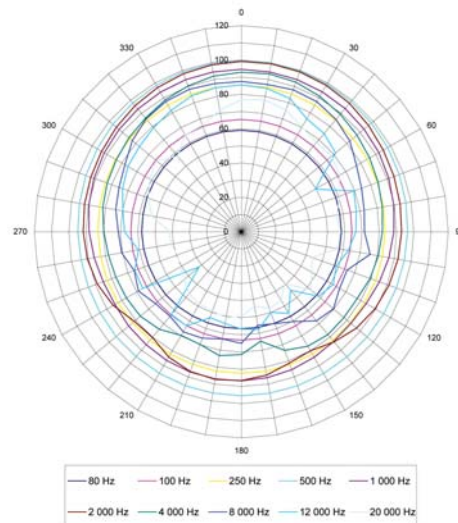

## DPT 208

### Směrová horizont. charakteristika

### Směrová vertikální charakteristika