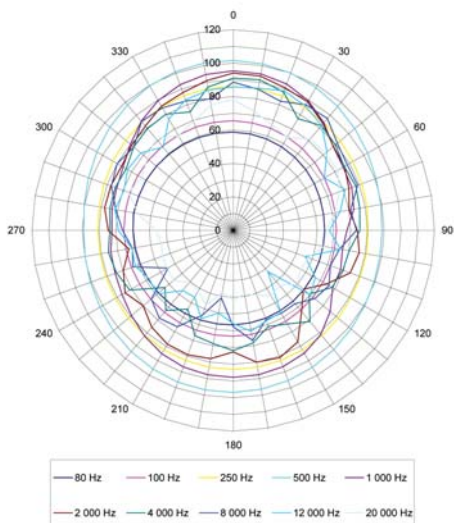

## DPT 208

### Směrová horizont. charakteristika

### Směrová vertikální charakteristika