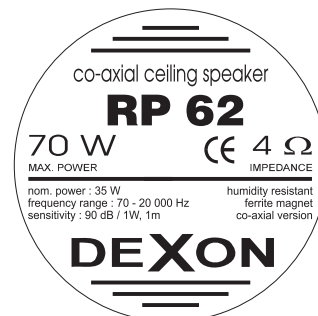

RP 62

RP 62

Podhledový vlhkuodolný reproduktor

Tento reproduktor vyniká výbornou odolností na vlhká prostředí. Magnetický obvod je kompletně uzavřen, membrána je vlhkuodolná, a tak se tyto reproduktory hodí především pro vlhká a agresivní prostředí, jako jsou lázně, koupelny, bazény, kuchyně, výrobní prostory atd. Reproduktor instalujete pomocí čtyř vrutů. Na magnet reproduktoru můžeme přichytit převodní transformátor.

Bílý koaxiální provedení s potiskem.

Technický štítek

Technická data

- dvoupásmový reproduktor

- polypropylénová membrána

- výkon 35 / 70 W / 4 Ω

- frekvenční rozsah 70 - 20 000Hz

- citlivost 90 dB / 1 W, 1 m

- Ø instalačního otvoru 120mm

- vhodný jak pro ozvučování interiérů, tak i pro exteriéry

Kat. č.: 210001

ks