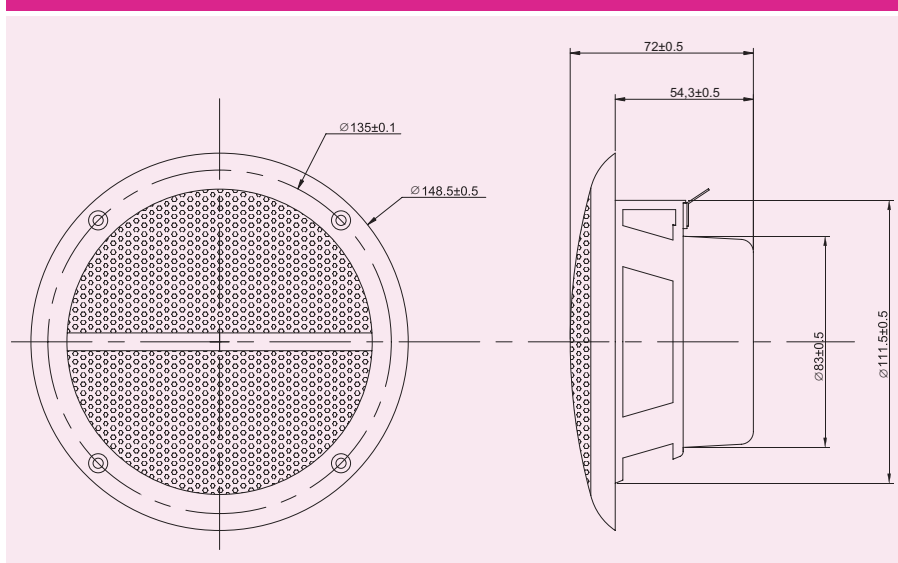

RP 62

RP 62

Podhledový vlhkuodolný reproduktor

Tento reproduktor vyniká výbornou odolností na vlhká prostředí. Magnetický obvod je kompletně uzavřen, membrána je vlhkuodolná, a tak se tyto reproduktory hodí především pro vlhká a agresivní prostředí, jako jsou lázně, koupelny, bazény, kuchyně, výrobní prostory atd. Reproduktor instalujete pomocí čtyř vrutů. Na magnet reproduktoru můžeme přichytit převodní transformátor.

Bílý koaxiální provedení s potiskem.

Technický štítek

Technická data

- dvoupásmový reproduktor

- polypropylénová membrána

- výkon 35 / 70 W / 4 Ω

- frekvenční rozsah 70 - 20 000Hz

- citlivost 90 dB / 1 W, 1 m

- Ø instalačního otvoru 120mm

- vhodný jak pro ozvučování interiérů, tak i pro exteriéry

Kat. č.: 210001

ks