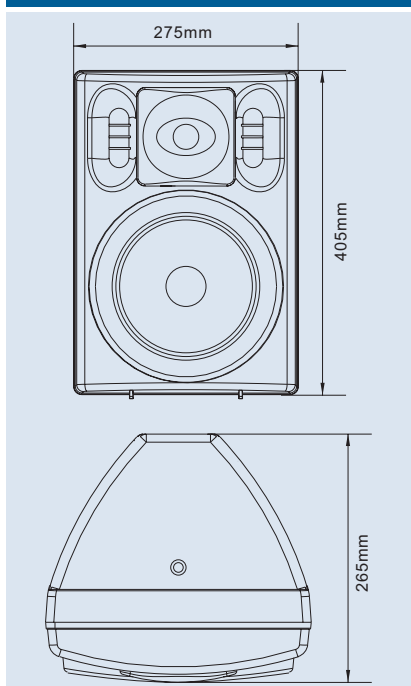

BC 800

BC 800

Profesionální reprosoustava - pasivní verze

Nové reprosoustavy řady BC jsou vyráběny v rozsahu od 6" do 15" basového reproduktoru, existují v aktivní (BC 800A, BC 1000A, BC 1200A, BC 1500A) nebo v pasivní verzi (BC 600, BC 800, BC 1000, BC 1200, BC 1500) a jsou doplněny subwoofery (BCW 1500, BCW 1200A, BCW 1201A, BCW 1501A a BCW 1500A).

Jejich hlavní předností je opravdu velmi robustní plastová ozvučnice černé barvy doplněná výtuhami, jež je osazena kvalitními reproduktory s vysokou citlivostí (ty jsou navíc vlhkuodolné) v kombinaci s 1" nebo 2" elektrodynamickým driverem s vestavěným zvukovodem. Na spodní, popř. horní straně reprosoustavy se nachází protikus pro stojan s kovovým středem, pohodlné madlo je součástí ozvučnice, stejně jako nožky na horní i spodní straně, to proto, aby se reprosoustavy daly stohovat na sebe. Basový reproduktor je chráněn kovovou mřížkou a výškový driver má demontovatelný zvukovod - podle potřeby ozvučování si jej můžete otočit, čímž otočíte i směrovou charakteristiku. Bassreflexové nátrubky jsou z přední strany výrazně zaobleny. Celá ozvučnice je rozebíratelná.

Na zadní straně je terminál s dvěma konektory Speakon a typovým štítkem.

Technická data

- basový reproduktor 1 × 8"
- výškový reproduktor driver 34 mm
- výkon rms./max. 100 / 300 W
- impedance 8 Ω
- citlivost 92 dB / 1W, 1m
- výšk. směrovost 90° × 60°
- max. akust. tlak 112 dB / 1m