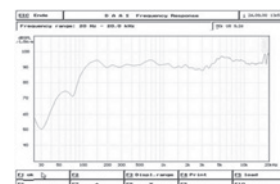

BC 800

BC 800

Profesionální reprosoustava - pasivní verze

Nové reprosoustavy řady BC jsou vyráběny v rozsahu od 6" do 15" basového reproduktoru, existují v aktivní (BC 800A, BC 1000A, BC 1200A, BC 1500A) nebo v pasivní verzi (BC 600, BC 800, BC 1000, BC 1200, BC 1500) a jsou doplněny subwoofery (BCW 1500, BCW 1200A, BCW 1201A, BCW 1501A a BCW 1500A).

Jejich hlavní předností je opravdu velmi robustní plastová ozvučnice černé barvy doplněná výtuhami, jež je osazena kvalitními reproduktory s vysokou citlivostí (ty jsou navíc vlhkuodolné) v kombinaci s 1" nebo 2" elektrodynamickým driverem s vestavěným zvukovodem. Na spodní, popř. horní straně reprosoustavy se nachází protikus pro stojan s kovovým středem, pohodlné madlo je součástí ozvučnice, stejně jako nožky na horní i spodní straně, to proto, aby se reprosoustavy daly stohovat na sebe. Basový reproduktor je chráněn kovovou mřížkou a výškový driver má demontovatelný zvukovod - podle potřeby ozvučování si jej můžete otočit, čímž otočíte i směrovou charakteristiku. Bassreflexové nátrubky jsou z přední strany výrazně zaobleny. Celá ozvučnice je rozebíratelná.

Na zadní straně je terminál s dvěma konektory Speakon a typovým štítkem.

Technická data

- basový reproduktor 1 × 8"
- výškový reproduktor driver 34 mm
- výkon rms./max. 100 / 300 W
- impedance 8 Ω
- citlivost 92 dB / 1W, 1m
- výšk. směrovost 90° × 60°
- max. akust. tlak 112 dB / 1m

- frekvenční rozsah / -10 dB 60 - 20 000 Hz
- frekvenční rozsah / -3 dB 65 - 18 000 Hz
- harmonické zkreslení < 1%
- připojení 2 × Speakon
- hmotnost 6,5 kg

Kat. č.: 17 910

ks