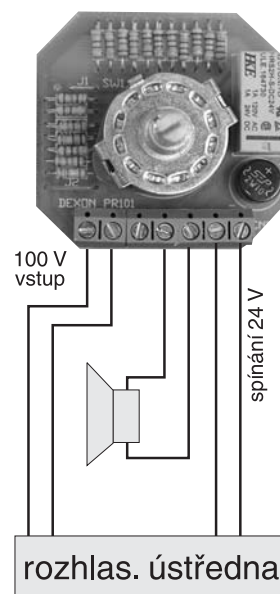

PR 103

PR 103

Regulátor hlasitosti

Regulátor hlasitosti na 100 V rozvodu s nuceným poslechem řešeným 4 vodičovou metodou 24V.

Připojení

Technická data

- použití pro 4 vodičový nucený poslech
- odolnější svorkovnice
- odolnější plošný spoj
- velmi jednoduchá instalace do krabic pod omítku hlubokých
- odolný proti vandalům
- zatížitelnost 10 W / 100 V
- 11 poloh regulace s totál. vypnutím

- kvalitní 24 V relé s ochranou
- rezistorová regulace bez vyjiskřování
- nezávislost regulátorů na sobě
- efektní design včetně vlastního rámečku a šroubků

PR 103 elektronika reg. hlasitosti	Kat. č.: 12 273	ks
PR 103 regulátor hlasitosti	Kat. č.: 12 274	ks
PR 103 Tango regulátor hlasitosti	Kat. č.: 12 294	ks