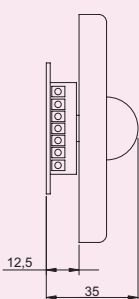

PR 103

PR 103

Regulátor hlasitosti

Regulátor hlasitosti na 100 V rozvodu s nuceným poslechem řešeným 4 vodičovou metodou 24V.

Připojení

Technická data

- použití pro 4 vodičový nucený poslech
- odolnější svorkovnice
- odolnější plošný spoj
- velmi jednoduchá instalace do krabic pod omítku hlubokých
- odolný proti vandalům
- zatížitelnost 10 W / 100 V
- 11 poloh regulace s totál. vypnutím

- kvalitní 24 V relé s ochranou
- rezistorová regulace bez vyjiskřování
- nezávislost regulátorů na sobě
- efektní design včetně vlastního rámečku a šroubků

PR 103 elektronika reg. hlasitosti	Kat. č.: 12 273	ks
PR 103 regulátor hlasitosti	Kat. č.: 12 274	ks
PR 103 Tango regulátor hlasitosti	Kat. č.: 12 294	ks