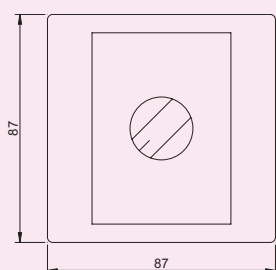

PR 103

PR 103

Regulátor hlasitosti

Regulátor hlasitosti na 100 V rozvodu s nuceným poslechem řešeným 4 vodičovou metodou 24V.

Připojení

Technická data

- použití pro 4 vodičový nucený poslech
- odolnější svorkovnice
- odolnější plošný spoj
- velmi jednoduchá instalace do krabic pod omítku hlubokých
- odolný proti vandalům
- zatížitelnost 10 W / 100 V
- 11 poloh regulace s totál. vypnutím