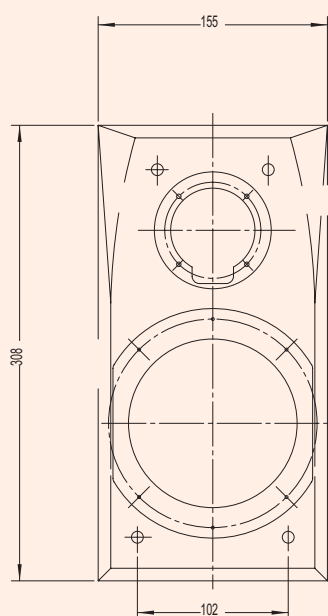

ALLEGRO 50

ALLEGRO 50