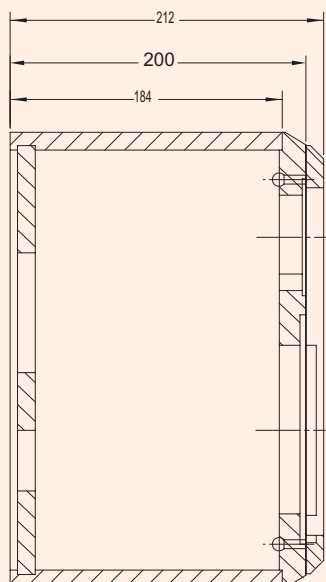

ALLEGRO 50

ALLEGRO 50