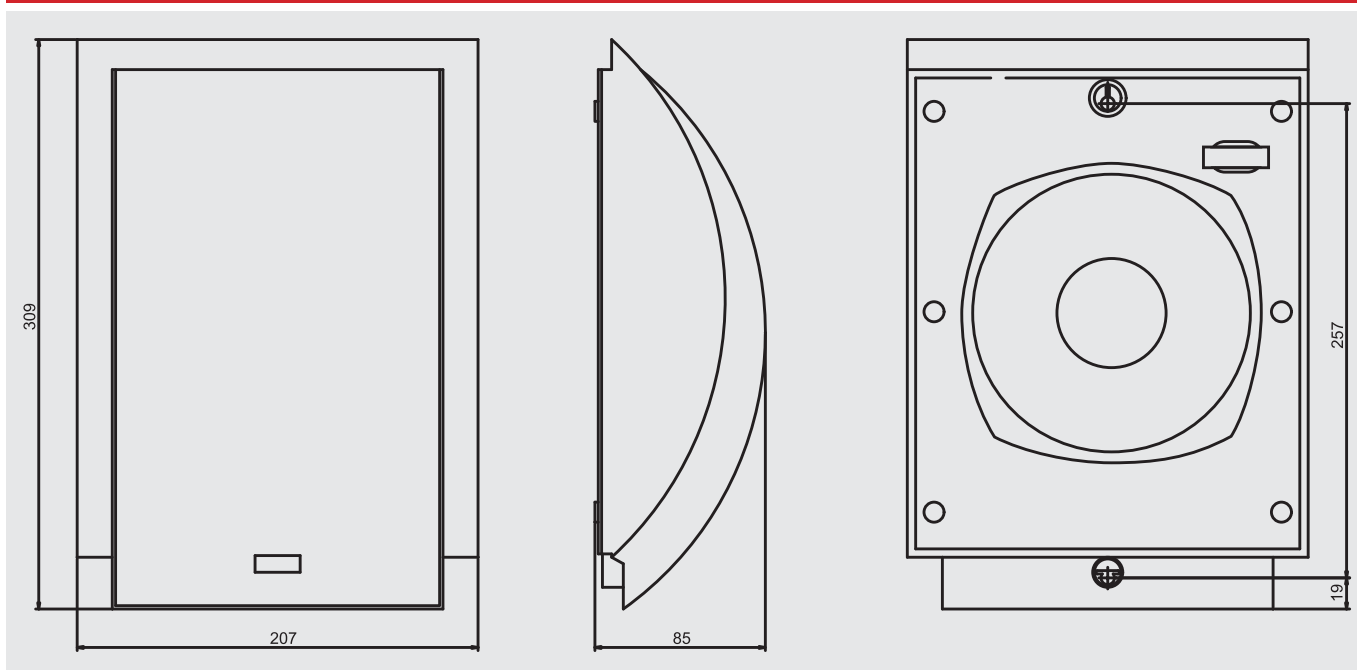

#### Reprosoustava

ARS 491 je luxusním modelem, který především splňuje podmínku kvalitního vzhledu. Předpokládáme ozvučování veřejných prostor s ohledem na vzhled interiéru. Jedná se o otevřený model (bez zadní stěny) k montáži na stěnu, doporučená výška montáže je cca 2 až 3 m od podlahy. Připojovací svorkovnice umožňuje napojení - volbu hlasitosti (výkonu).

- ozvučnice z bílého ABS plastu

- efektní design

- na zavěšení na stěnu nebo montáž na strop

- rozměry 207 × 309 × 85 mm

Kat. č.: 03 480

ks