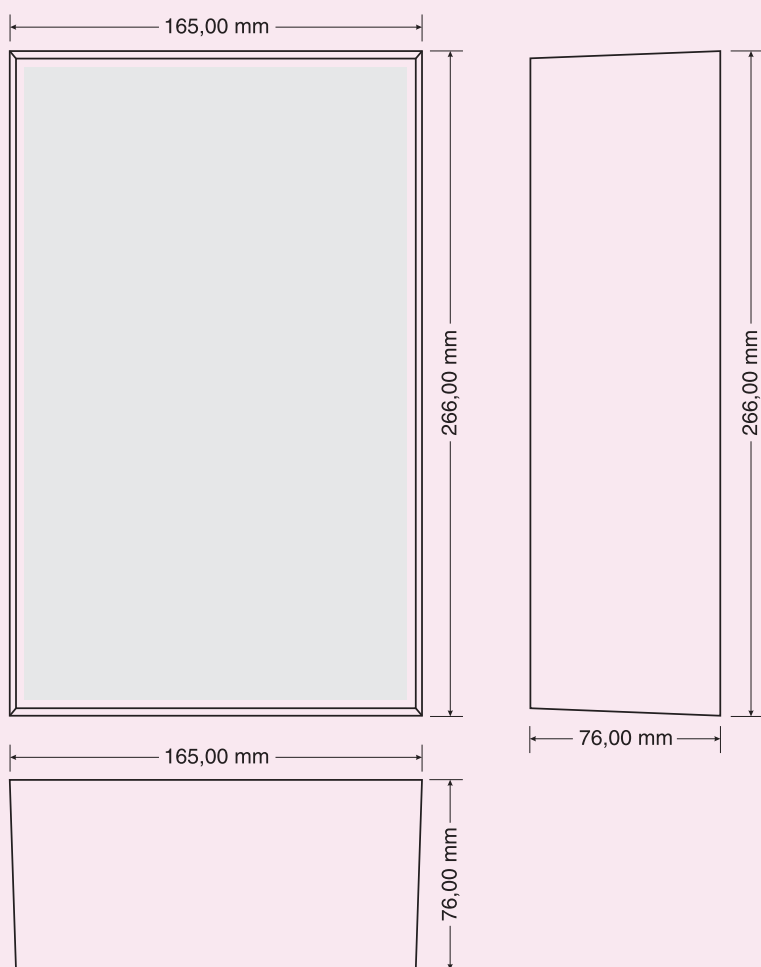

### Plastová reprosoustava

ARS 323 je modelem, který především splňuje podmínku nízké ceny a proto předpokládáme užívání ve větších množstvích v ozvučování veřejných prostor. Jedná se o nástěnný model. Doporučená výška montáže je cca 2 až 3 m od podlahy. Tento model je dodáván ve verzi pro Nouzové zvukové systémy (evakuační rozhlas) podle ČSN EN 60 849.

### Technická data

- výkon 2,5 - 5 - 10 W rms / 100 V

- ekv. citlivost 92 dB / 1W, 1m

- frekv. rozsah 130 - 17 000 Hz

- osazeno 5,5" širokopásmovým reproduktorem

- možnost volby výkonu ve třech krocích

- instalace do interiérů ve větším počtu

- vyrobeno v souladu s ČSN EN 60 849 pro Nouzové zvukové systémy (evakuační rozhlas)

- montáž přišroubováním na strop nebo stěnu

- ozvučnice z bílého ABS plastu

- rozměry 266 × 165 × 76 mm

Kat. č. 03 466

ks