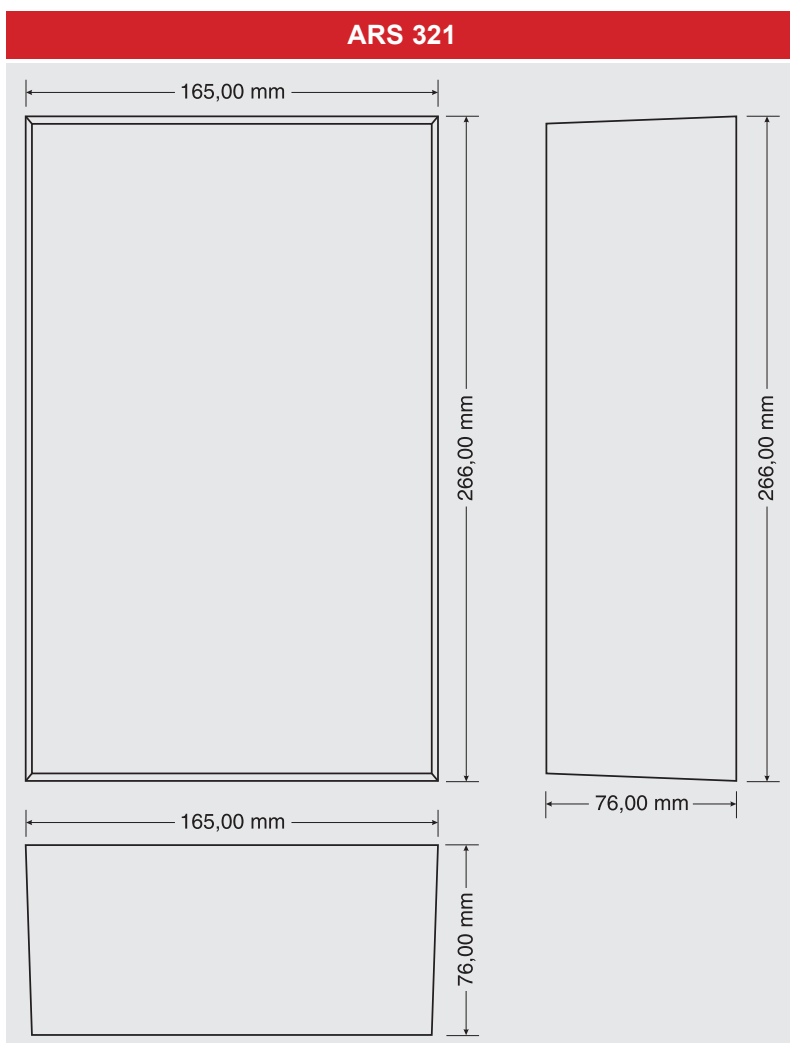

ARS 321

ARS 321

Plastová reprosoustava

ARS 321 je modelem, který především splňuje podmínku nízké ceny a proto předpokládáme užívání ve větších množstvích v ozvučování veřejných prostor. Jedná se o nástěnný model. Doporučená výška montáže je cca 2 až 3 m od podlahy.

Technický štítek

Technická data

- výkon 3 - 6 W rms / 100 V
- ekv. citlivost 92 dB / 1W, 1m
- frekv. rozsah 130 – 17 000 Hz
- osazeno 5,5" širokopásmovým reproduktorem
- možnost volby výkonu ve dvou krocích
- instalace do interiérů ve větším počtu
- montáž přišroubováním na strop nebo stěnu
- ozvučnice z bílého ABS plastu
- rozměry 266 × 165 × 76 mm

Kat. č.: 03 465

ks