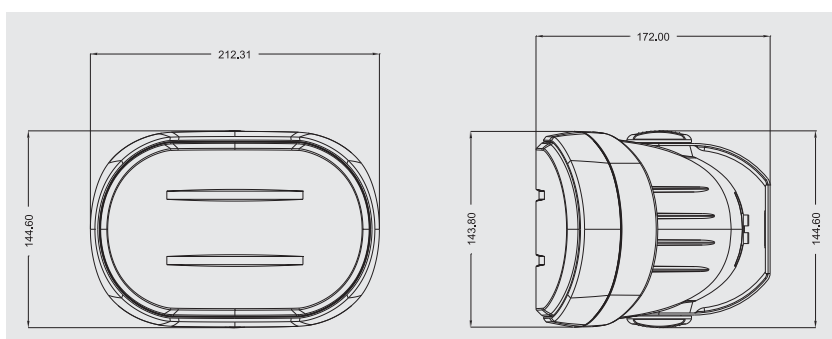

SP 412

SP 412

Reposoustava s konzolou, se 100V transformátorem

Řada reposoustav SP 412 nahrazuje starší modely SP 302. Oproti staršímu modelu, jsou výrazně lepší v designu a přitom nejsou rozměrově větší. V otázce zvuku pozorujeme vyrovnanější zvuk a celkově kultivovaný projev, který bychom čekali spíše od daleko větších „dřevěných“ hi-fi reposoustav.

Instalaci reposoustavy na zeď provádíme pomocí konzoly ve výbavě.

Detail nastavení přepínače

Průběh citlivosti

Technická data

- vlhkuodolná bassreflexová ozvučnice z ABS
- 20 mm výškový reproduktor s textilní kalotou
- 4" basový reproduktor s polypropylenovou membránou
- výkon 40 / 70 W / 8 Ω, 25 W / 100 V
- výkon 25 – 20 – 10 – 5 W / 100 V + 40 W / 8 Ω u této verze s převodním transformátorem a přepínačem výkonu
- frekvenční rozsah 75 – 20 000 Hz / – 10 dB
- citlivost 87 dB / 1W, 1m
- dělicí frekvence výhybky 3 500 Hz / 6 dB / oct.
- vhodné pro interiéry i exteriéry

- vestavěný držák na zeď s možností natáčení
- pérková přípojovací svorkovnice
- baleno jako pár reposoustav
- hodí se pro ozvučení komerčních interiérů, restaurací, barů, kanceláří, administrativních prostor, hotelů formou nástěnné montáže
- rozměry 145 × 212 × 172 mm
- hmotnost 1,45 kg