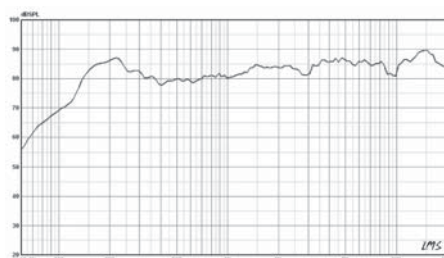

Instalaci reposoustavy na zeď provádíme pomocí konzoly ve výbavě.

Detail nastavení přepínače

Průběh citlivosti

Technická data

- vlhkuodolná bassreflexová ozvučnice z ABS
- 20 mm výškový reproduktor s textilní kalotou
- 4" basový reproduktor s polypropylenovou membránou
- výkon 40 / 70 W / 8 Ω, 25 W / 100 V
- výkon 25 – 20 – 10 – 5 W / 100 V + 40 W / 8 Ω u této verze s převodním transformátorem a přepínačem výkonu
- frekvenční rozsah 75 – 20 000 Hz / – 10 dB
- citlivost 87 dB / 1W, 1m
- dělicí frekvence výhybky 3 500 Hz / 6 dB / oct.
- vhodné pro interiéry i exteriéry