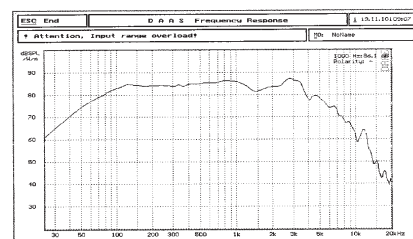

### Technická data

- vlhkuodolná bassreflexová ozvučnice z ABS
- 13 mm kalotový výškový reproduktor
- 8" basový reproduktor s mica membránou
- výkon 85 / 125 W
- impedance 8  $\Omega$
- frekvenční rozsah 40 - 20 000 Hz
- citlivost 92 dB / 1W, 1m