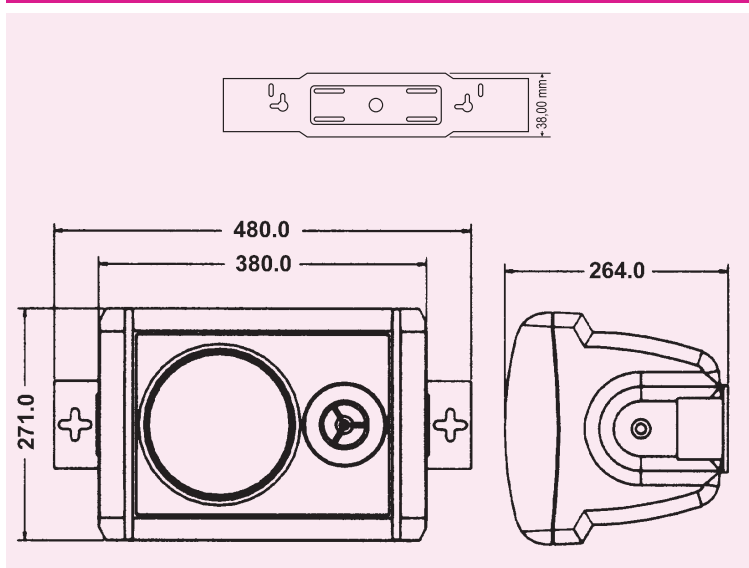

SP 802

SP 802

Reposoustava

Dvoupásmové reposoustavy navazující na starší velmi oblíbené modely ARS s tvrzenou ozvučnicí ABS jsou velmi vhodnými typy pro plošné ozvučování, a to jak v exteriérech (reposoustavy jsou vlhku odolné), tak i v interiérech, kde Vám napomůže možnost barevné povrchové úpravy. SP 802 vřele doporučujeme k ozvučení hlučnějších prostředí, jako jsou bary, restaurace a pod. Reposoustavy, nyní v novém designu jsou opatřeny konzolami, nožkami a otočným závěsem na zeď. V balení standardně naleznete montážní materiál.

Technická data

- vlhkuodolná bassreflexová ozvučnice z ABS
- 13 mm kalotový výškový reproduktor
- 8" basový reproduktor s mica membránou
- výkon 85 / 125 W
- impedance 8 Ω
- frekvenční rozsah 40 - 20 000 Hz
- citlivost 92 dB / 1W, 1m

- vhodná pro interiéry i exteriéry
- černé nebo bílé provedení
- vestavěny držáky na zeď, konzola, nožky
- možnost natočení, postavení na stojan, zavěšení na zeď
- baleno jako pár reposoustav

bílá	Kat. č.: 03 437	pár
černá	Kat. č.: 03 438	pár