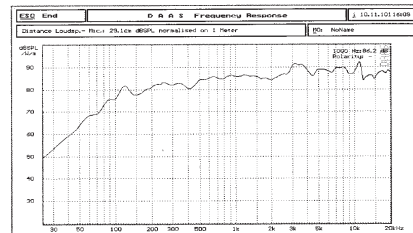

Technická data

- vlhkuodolná bassreflexová ozvučnice z ABS
- 13 mm kalotový výškový reproduktor
- 5" basový reproduktor s mica membránou
- možnost montáže 100 V transformátoru
- výkon 50 / 80 W
- impedance 8 Ω
- frekvenční rozsah 60 - 20 000 Hz