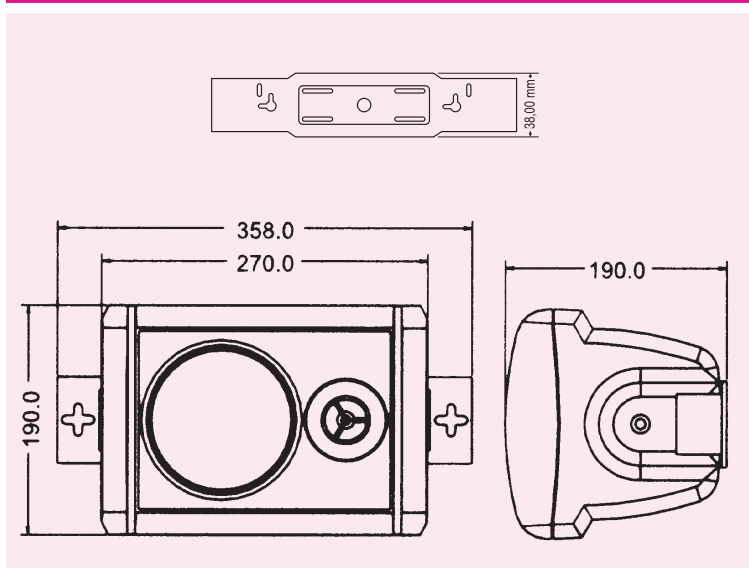

SP 502

SP 502

Reposoustava

Dvoupásmové reposoustavy navazující na starší velmi oblíbené modely ARS s tvrdou ozvučnicí ABS jsou velmi vhodnými typy pro plošné ozvučování, a to jak v exteriérech (reposoustavy jsou vlhku odolné), tak i v interiérech, kde Vám napomůže možnost barevné povrchové úpravy. Model SP 502 může být vybaven převodním transformátorem pro 100 V rozvody na objednávku. Reposoustavy, nyní v novém designu jsou opatřeny konzolami, nožkami a otočným závěsem na zeď. V balení standardně naleznete montážní materiál.

Technická data

- vlhkuodolná bassreflexová ozvučnice z ABS
- 13 mm kalotový výškový reproduktor
- 5" basový reproduktor s mica membránou
- možnost montáže 100 V transformátoru
- výkon 50 / 80 W
- impedance 8 Ω
- frekvenční rozsah 60 - 20 000 Hz

- citlivost 91 dB / 1W, 1m
- vhodná pro interiéry i exteriéry
- černé, bílé provedení
- vestavěny držáky na zeď, konzola, nožky
- baleno jako pár reposoustav

bílá Kat. č.: 03 434 **pár**
černá Kat. č.: 03 435 **pár**