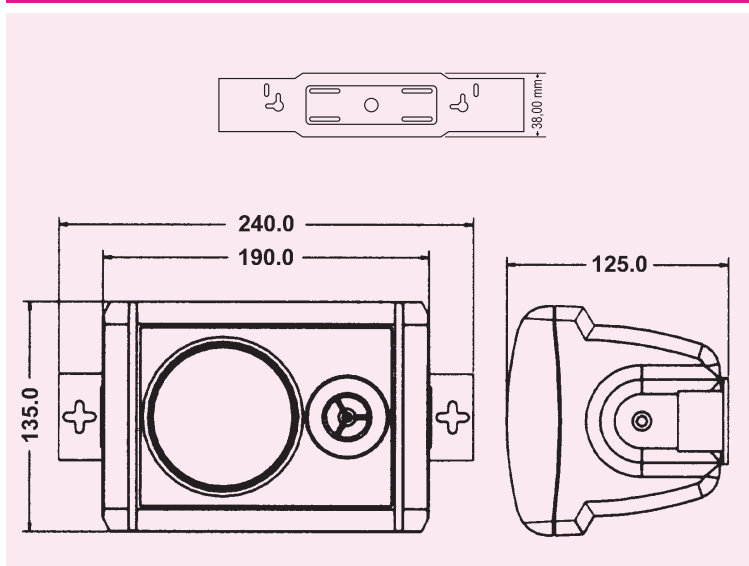

SP 302

SP 302

Reposoustava

Dvoupásmové reposoustavy navazující na starší velmi oblíbené modely ARS s tvrzenou ozvučnicí ABS jsou velmi vhodnými typy pro plošné ozvučování, a to jak v exteriérech (reposoustavy jsou vlhku odolné), tak i v interiérech, kde Vám napomůže možnost barevné povrchové úpravy. Model SP 302 může být vybaven převodním transformátorem pro 100 V rozvody na objednávku. Reposoustavy, nyní v novém designu jsou opatřeny konzolami, nožkami a otočným závěsem na zeď. V balení standardně naleznete montážní materiál.

Technická data

- uzavřená vlhkuodolná ozvučnice z ABS
- 13 mm kalotový výškový reproduktor
- 3,5" basový reproduktor s mica membránou
- možnost montáže 100 V transformátoru
- výkon 30 / 45 W
- impedance 8 Ω
- frekvenční rozsah 75 - 20 000 Hz
- citlivost 90 dB / 1W, 1m

- vhodná pro interiéry i exteriéry
- černé nebo bílé provedení
- vestavěny držáky na zeď, konzola, nožky
- možnost natočení, postavení na stojan, zavěšení na zeď
- baleno jako pár reposoustav

bílá	Kat. č.: 03 431	pár
černá	Kat. č.: 03 432	pár