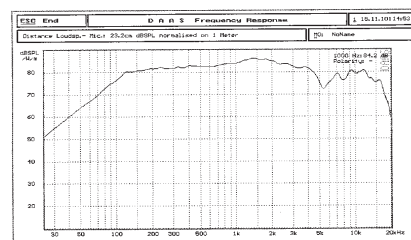

Technická data

- uzavřená vlhkuodolná ozvučnice z ABS
- 13 mm kalotový výškový reproduktor
- 3,5" basový reproduktor s mica membránou
- možnost montáže 100 V transformátoru
- výkon 30 / 45 W
- impedance 8 Ω
- frekvenční rozsah 75 - 20 000 Hz
- citlivost 90 dB / 1W, 1m