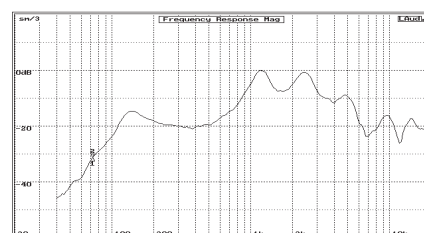

RP 61

RP 61

Podhledový vlhkuodolný reproduktor

Tento reproduktor vyniká výbornou odolností na vlhká prostředí. Magnetický obvod je kompletně uzavřen, membrána je vlhkuodolná, a tak se tyto reproduktory hodí především pro vlhká a agresivní prostředí, jako jsou lázně, koupelny, bazény, kuchyně, výrobní prostory atd. Reproduktor instalujete pomocí čtyř vrtů. Na magnetickém reproduktoru můžeme přichytit převodní transformátor. Bílé provedení s potiskem.

Charakteristika

Technický štítek

Technická data

- | | |
|---|--|
| - typ reproduktoru širokopásmový, s výšk. difuzorem | - stupeň krytí IP 66 |
| - vlhkuodolná 5,25" polypropylénová membrána | - způsob uchycení šroubky |
| - výkon rms / max. 25 / 45 W | - rozměry Ø 152 × 50 mm |
| - materiál – ABS plast s UV ochranou | - Ø montážního otvoru 120 mm |
| - barva bílá | - instalační hloubka 35 mm |
| - impedance 4 Ω | - použití interiéru i exteriéru, vlhká prostředí |
| - ekvivalentní citlivost 90 dB / 1W, 1m | - prostředí koupelny, bazény, sauny, kuchyně, lodě |
| - frekvenční rozsah 80 – 18 000 Hz | Kat. č.: 03 315 |
| | ks |