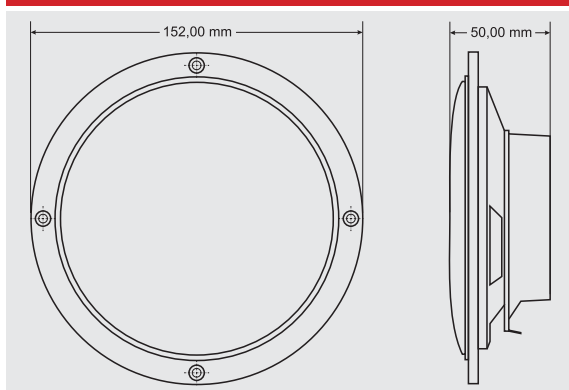

RP 61

RP 61

Podhledový vlhkuodolný reproduktor

Tento reproduktor vyniká výbornou odolností na vlhká prostředí. Magnetický obvod je kompletně uzavřen, membrána je vlhkuodolná, a tak se tyto reproduktory hodí především pro vlhká a agresivní prostředí, jako jsou lázně, koupelny, bazény, kuchyně, výrobní prostory atd. Reproduktor instalujete pomocí čtyř vrtů. Na magnetickém reproduktoru můžeme přichytit převodní transformátor. Bílé provedení s potiskem.