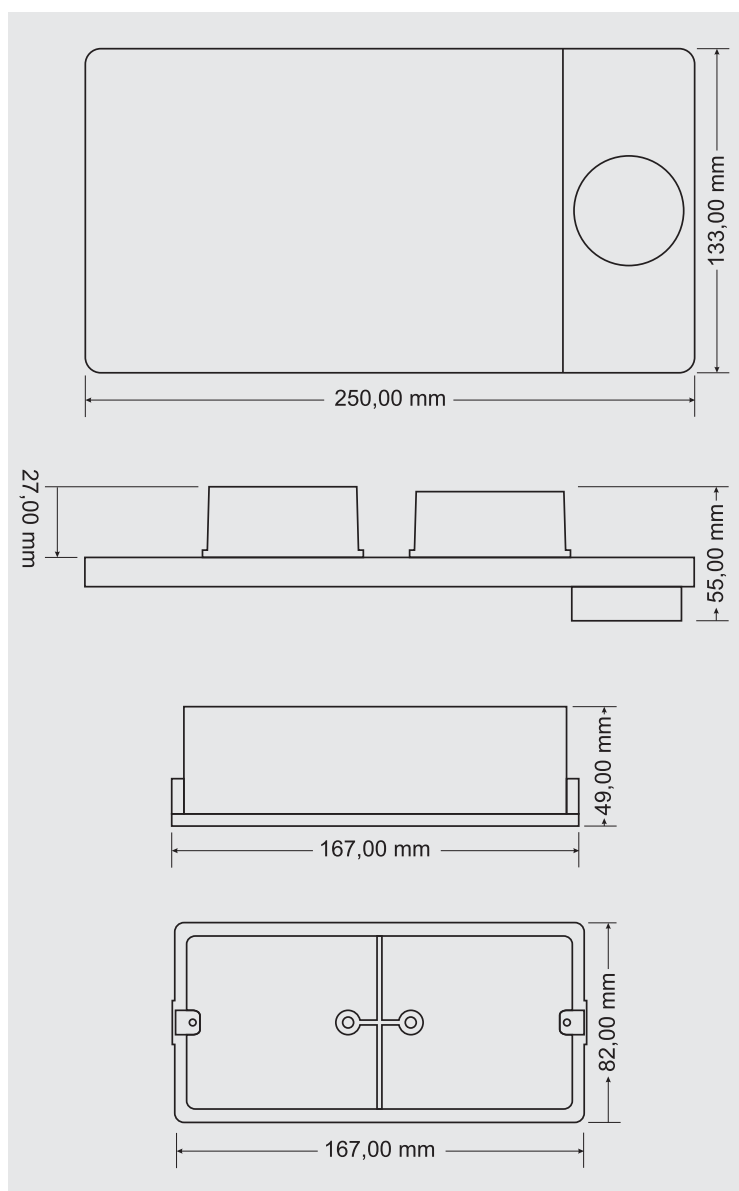

MRP 9200

MRP 9200