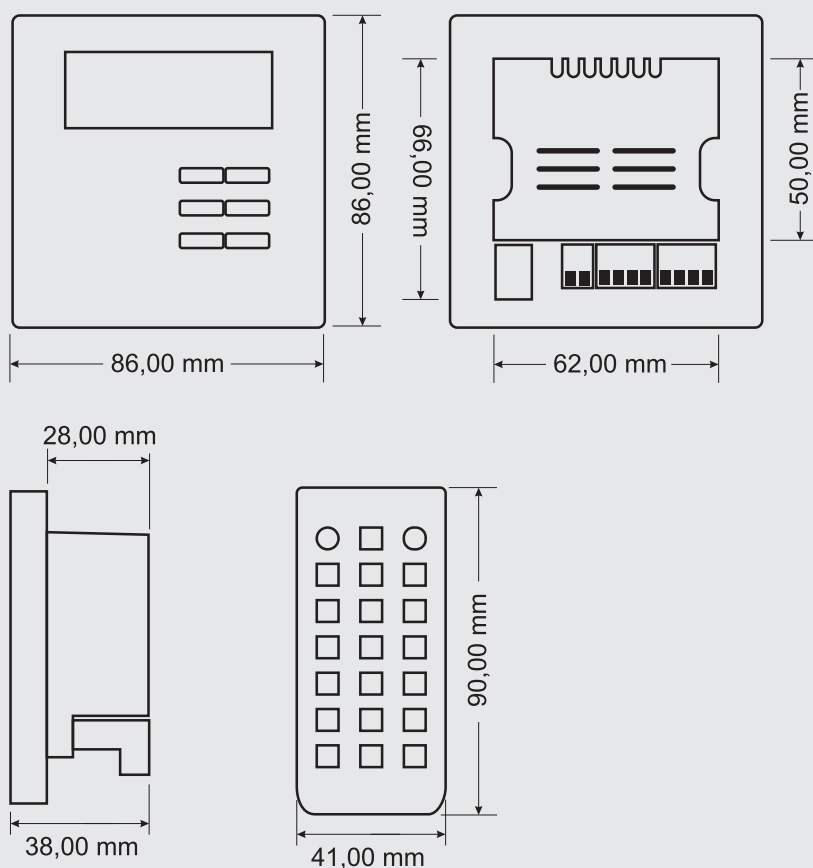

MRP 2171 je nástupcem staršího modelu 2170. Změnili jsme vzhled na modernější, naprogramovali nový firmware a ještě více vylepšili citlivost FM tuneru. Do tohoto modelu jsme opět vestavěli stereo zesilovač ve třídě D o výkonu 17 W, FM tuner, Bluetooth konektivitu pro snadné přehrávání ze smartphonu nebo tabletu a Mp3 přehrávač, jež čte soubory z USB slotu nebo SD karty. Uživatel tak získává nevidaný komfort přehrávače a zesilovače v jednom. To vše ještě umocňuje IR dálkové ovládání.

Rozměry přehrávače jsou kompaktní a design nijak interiér neruší. Proto se instalace doporučuje poblíž vypínačů osvětlení - na snadně dostupném místě. Je tak konec se složitým napojováním na hifi věže a receivery. Stačí připojit k napájení 230 V a „odejít“ kabeláží na reproduktory.

Přehrávač se zesilovačem MRP 2171 využijete spolu s podhledovými nebo nástěnnými reproduktory Dexon např. pro ozvučení koupelny nebo terasy, jelikož je vlhkuodolný, ale také do „běžných“ míst jako jsou pokoje, a kanceláře.