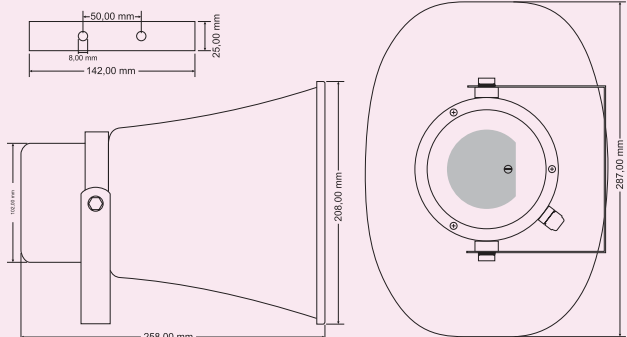

Reentrantní reproduktor

Směrové reentrantní reproduktory pro ozvučení vnějších i vnitřních prostorů 100 V linkovým rozvodem. Vysoká citlivost a směrové vlastnosti je předurčují zejména k ozvučení dlouhých a úzkých prostor. Tyto reproduktory vřele doporučujeme k ozvučování výrobních hal, skladů, hypermarketů, sportovních hřišť, venkovních prostranství a pod. Po demontování převodního transformátoru můžete tyto reproduktory rovněž používat jako mobilní zařízení, např. na střeše automobilu. Díky moderní plastové ABS konstrukci dosahují tyto reproduktory vysoké účinnosti, perfektní srozumitelnosti mluveného slova a jedinečné klimatické odolnosti. Pro snadnou montáž reproduktorů je součástí připevňená pohyblivá ocelová konzola.