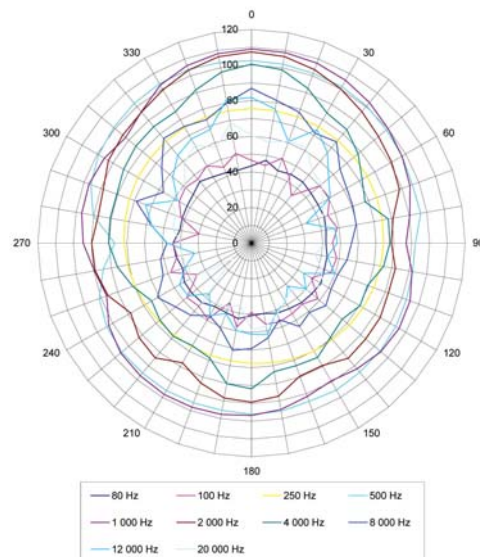

SC 30AH

SC 30AH

Reentrantní reproduktor

Směrové reentrantní reproduktory pro ozvučení vnějších i vnitřních prostorů 100 V linkovým rozvodem. Vysoká citlivost a směrové vlastnosti je předurčují zejména k ozvučení dlouhých a úzkých prostor. Tyto reproduktory vřele doporučujeme k ozvučování výrobních hal, skladů, hypermarketů, sportovních hřišť, venkovních prostranství a pod. Po demontování převodního transformátoru můžete tyto reproduktory rovněž používat jako mobilní zařízení, např. na střeše automobilu. Díky moderní plastové ABS konstrukci dosahují tyto reproduktory vysoké účinnosti, perfektní srozumitelnosti mluveného slova a jedinečné klimatické odolnosti. Pro snadnou montáž reproduktorů je součástí připevňená pohyblivá ocelová konzola.

Směrová horizont. charakteristika

Technická data

- výkon 30 W rms / 100 V
- možnost volby výkonů
- min. vstupní impedance 333 Ω
- ekv. citlivost 109 dB / 1W, 1m
- frekvenční rozsah 250 - 14 000 Hz
- mat. zvukovodu krémový ABS plast
- úzká směrová charakteristika
- ocelová konzola s nasměrováním
- rozměry 287 × 208 × 258 mm
- hmotnost 1,6 kg
- IP 66
- použití pro interiéry, exteriéry, odolný vlhku, dešti
- aplikace pro parkoviště, haly, nástupiště

Kat. č.: 21 660

ks