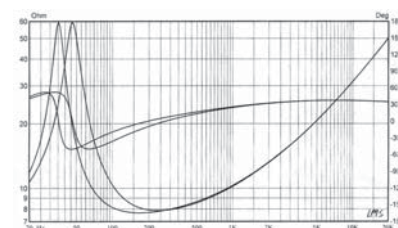

RP 124

RP 124

Podhledový reproduktor

RP 124 přináší tu největší zvukovou kvalitu High-End formou stropního ozvučení. Zdůraznit zde musíme tkanou membránu ze skelných vláken, směřování a nastavitelný útlum výšk. rep. a propracovanou výhybku. Z konstrukčního hlediska je reproduktor vybaven kulatým i čtvercovým krycím rámečkem na magnetické uchycení.

Freekvenční charakteristika

Průběh impedance

Technická data

- osazený basový reproduktor 8"
- výškový reproduktor 1" kalotový s hedvábnou membránou
- směřování výšk. reproduktoru
- nastavitelný útlum výšk. reproduktoru
- výhybka 2 pásmová, 12 dB / oct.
- tkaná membrána basového reproduktoru ze skelných vláken
- výkon 80 / 120 W
- impedance 8 Ω
- materiál koše bílý ABS plast
- citlivost 91 dB / 1W, 1m
- frekvenční rozsah 38 – 20 000 Hz
- pracovní teplota -25 – +70 °C

- způsob uchycení 4 zatahovací klapy
 - stupeň krytí IP 30
 - dodáván s kulatým i čtvercovým krycím rámečkem
 - rámečky moderního vzhledu, s tenkým okrajem a variabilním přichycením na magnety
 - rozměry s kulatým rámečkem Ø 308 × 103 mm, s čtvercovým rámečkem 302 × 302 × 103 mm
 - rozměry montážního otvoru Ø 271 mm
 - max. tloušťka stropu 35 mm
 - hmotnost 3,1 kg
 - instalace do stropů, stěn, sádkartonu
- Kat. č.: 210042** **ks**