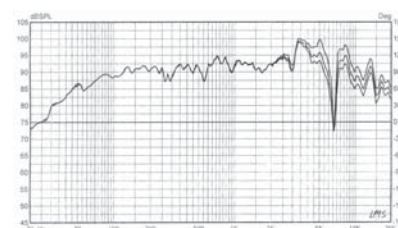

RP 124

RP 124

Podhledový reproduktor

RP 124 přináší tu největší zvukovou kvalitu High-End formou stropního ozvučení. Zdůraznit zde musíme tkanou membránu ze skelných vláken, směřování a nastavitelný útlum výšk. rep. a propracovanou výhybku. Z konstrukčního hlediska je reproduktor vybaven kulatým i čtvercovým krycím rámečkem na magnetické uchycení.

Freekvenční charakteristika

Průběh impedance

Technická data

- osazený basový reproduktor 8"
- výškový reproduktor 1" kalotový s hedvábnou membránou
- směřování výšk. reproduktoru
- nastavitelný útlum výšk. reproduktoru
- výhybka 2 pásmová, 12 dB / oct.
- tkaná membrána basového reproduktoru ze skelných vláken
- výkon 80 / 120 W
- impedance 8 Ω
- materiál koše bílý ABS plast
- citlivost 91 dB / 1W, 1m
- frekvenční rozsah 38 – 20 000 Hz
- pracovní teplota -25 – +70 °C

- způsob uchycení 4 zatahovací klapy
 - stupeň krytí IP 30
 - dodáván s kulatým i čtvercovým krycím rámečkem
 - rámečky moderního vzhledu, s tenkým okrajem a variabilním přichycením na magnety
 - rozměry s kulatým rámečkem Ø 308 × 103 mm, s čtvercovým rámečkem 302 × 302 × 103 mm
 - rozměry montážního otvoru Ø 271 mm
 - max. tloušťka stropu 35 mm
 - hmotnost 3,1 kg
 - instalace do stropů, stěn, sádkartonu
- Kat. č.: 210042** **ks**