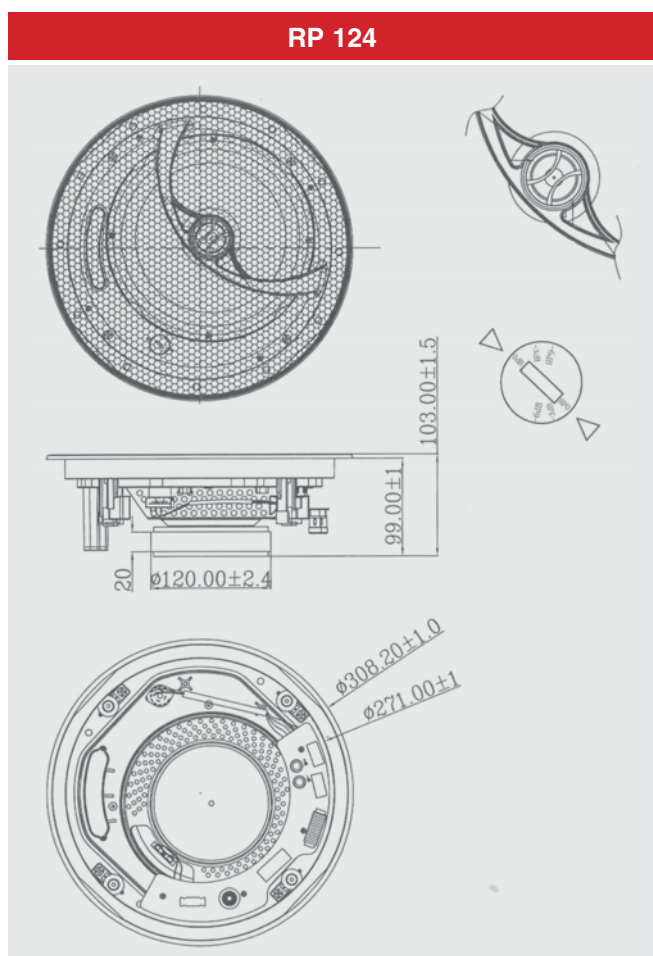

RP 124

RP 124

Podhledový reproduktor

RP 124 přináší tu největší zvukovou kvalitu High-End formou stropního ozvučení. Zdůraznit zde musíme tkanou membránu ze skelných vláken, směřování a nastavitelný útlum výšk. rep. a propracovanou výhybku. Z konstrukčního hlediska je reproduktor vybaven kulatým i čtvercovým krycím rámečkem na magnetické uchycení.

Freekvenční charakteristika

Průběh impedance

Technická data

- osazený basový reproduktor 8"
- výškový reproduktor 1" kalotový s hedvábnou membránou
- směřování výšk. reproduktoru
- nastavitelný útlum výšk. reproduktoru
- výhybka 2 pásmová, 12 dB / oct.
- tkaná membrána basového reproduktoru ze skelných vláken
- výkon 80 / 120 W
- impedance 8 Ω
- materiál koše bílý ABS plast
- citlivost 91 dB / 1W, 1m
- frekvenční rozsah 38 – 20 000 Hz
- pracovní teplota -25 – +70 °C

- způsob uchycení 4 zatahovací klapy
 - stupeň krytí IP 30
 - dodáván s kulatým i čtvercovým krycím rámečkem
 - rámečky moderního vzhledu, s tenkým okrajem a variabilním přichycením na magnety
 - rozměry s kulatým rámečkem Ø 308 × 103 mm, s čtvercovým rámečkem 302 × 302 × 103 mm
 - rozměry montážního otvoru Ø 271 mm
 - max. tloušťka stropu 35 mm
 - hmotnost 3,1 kg
 - instalace do stropů, stěn, sádkartonu
- Kat. č.: 210042** **ks**