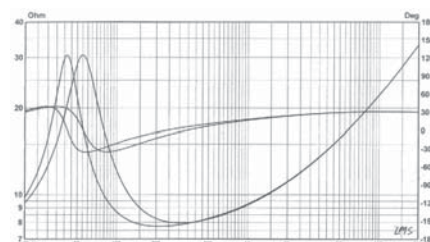

RP 81×81

RP 81×81

Podhledový reproduktor

Je určen pro montáž do podhledů a dvojitých stěn (tl. max. 50mm) pomocí samozatahovacích klapků, pro montáž tedy není zapotřebí další spojovací materiál. Z čelní strany není viditelný žádný montážní prvek. Koš a kostra reproduktoru je celokovová a reproduktor je vybaven membránou z kevlaru. Uvedený model se používají především k ozvučování společenských prostor jako jsou úřady státní zprávy, banky, nemocnice, školy, kavárny a pod, ale také jako skryté ozvučení domácích prostor v kvalitě Hifi.

Charakteristiky

Technický štítek

Technická data

- výkon 50 / 100 W / 8 Ω
- osazeno 165 mm širokopásmovým a 20 mm kalotovým výškovým reproduktorem
- širokopásmový rep. s kevlarovou membránou
- citlivost 88 dB / 1W, 1m
- frekvenční rozsah 55 - 20 000 Hz
- zkreslení THD < 5%
- pracovní teplota -25 - +70 °C
- instalace do stropů a stěn pomocí čtyř zatahovacích klapků
- výborná instalace do sádkokartonu
- koš z bílého ABS plastu
- rozměry 240 × 240 × 86 mm
- max. tloušťka stropu 35 mm
- rozměry instalačního otvoru 204 × 204 mm