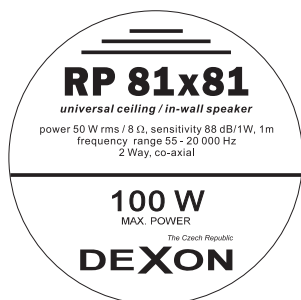

RP 81×81

RP 81×81

Podhledový reproduktor

Je určen pro montáž do podhledů a dvojitých stěn (tl. max. 50mm) pomocí samozatahovacích klapků, pro montáž tedy není zapotřebí další spojovací materiál. Z čelní strany není viditelný žádný montážní prvek. Koš a kostra reproduktoru je celokovová a reproduktor je vybaven membránou z kevlaru. Uvedený model se používají především k ozvučování společenských prostor jako jsou úřady státní zprávy, banky, nemocnice, školy, kavárny a pod, ale také jako skryté ozvučení domácích prostor v kvalitě Hifi.

Charakteristiky

Technický štítek

Technická data

- výkon 50 / 100 W / 8 Ω
- osazeno 165 mm širokopásmovým a 20 mm kalotovým výškovým reproduktorem
- širokopásmový rep. s kevlarovou membránou
- citlivost 88 dB / 1W, 1m
- frekvenční rozsah 55 - 20 000 Hz
- zkreslení THD < 5%
- pracovní teplota -25 - +70 °C
- instalace do stropů a stěn pomocí čtyř zatahovacích klapků
- výborná instalace do sádkokartonu
- koš z bílého ABS plastu
- rozměry 240 × 240 × 86 mm
- max. tloušťka stropu 35 mm
- rozměry instalačního otvoru 204 × 204 mm

Kat. č.: 210019

ks