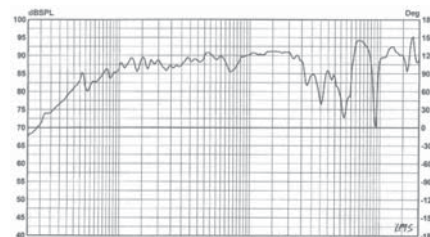

RP 81×81

RP 81×81

Podhledový reproduktor

Je určen pro montáž do podhledů a dvojitých stěn (tl. max. 50mm) pomocí samozatahovacích klapků, pro montáž tedy není zapotřebí další spojovací materiál. Z čelní strany není viditelný žádný montážní prvek. Koš a kostra reproduktoru je celokovová a reproduktor je vybaven membránou z kevlaru. Uvedený model se používají především k ozvučování společenských prostor jako jsou úřady státní zprávy, banky, nemocnice, školy, kavárny a pod, ale také jako skryté ozvučení domácích prostor v kvalitě Hifi.

Charakteristiky

Technický štítek

Technická data

- výkon 50 / 100 W / 8 Ω
- osazeno 165 mm širokopásmovým a 20 mm kalotovým výškovým reproduktorem
- širokopásmový rep. s kevlarovou membránou
- citlivost 88 dB / 1W, 1m
- frekvenční rozsah 55 - 20 000 Hz
- zkreslení THD < 5%
- pracovní teplota -25 - +70 °C
- instalace do stropů a stěn pomocí čtyř zatahovacích klapků
- výborná instalace do sádkokartonu
- koš z bílého ABS plastu
- rozměry 240 × 240 × 86 mm
- max. tloušťka stropu 35 mm
- rozměry instalačního otvoru 204 × 204 mm