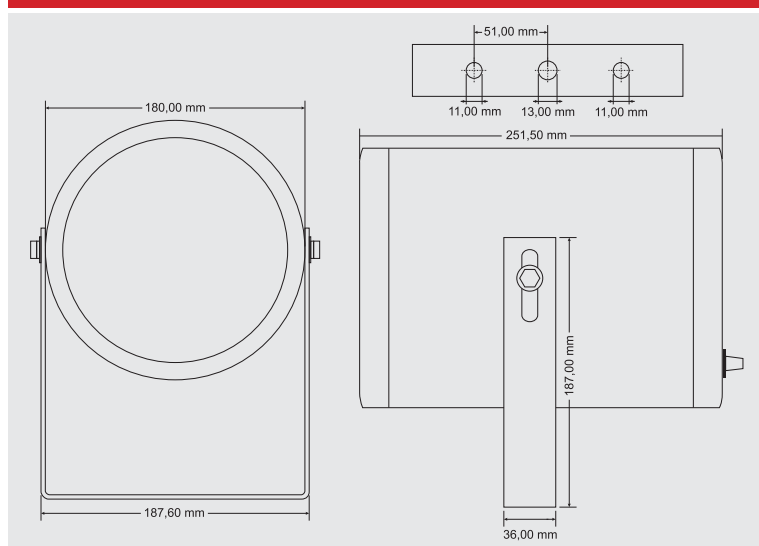

CSP 220

CSP 220

Zvukový projektor

Zvukový projektor s úzkou vyzařovací charakteristikou pro ozvučování interiéru a exteriéru z vyšších míst. Vysoká citlivost a směrové vlastnosti je předurčují zejména k ozvučení dlouhých a úzkých prostor s výbornou možností směřování. Z dlouholetých zkušeností Vám tyto reproduktory vřele doporučujeme k ozvučování výrobních hal, skladů, hypermarketů, sportovních hřišť, venkovních prostranství a pod.