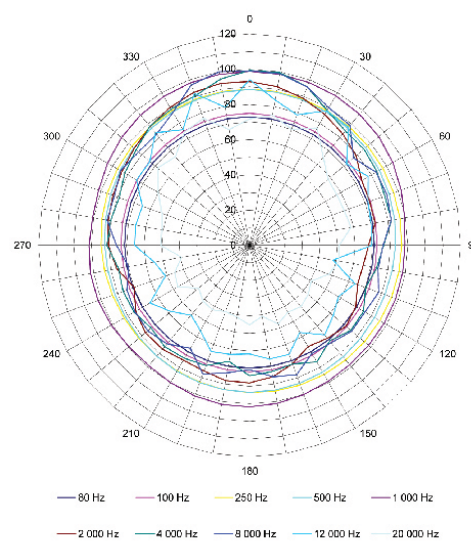

CSP 220

CSP 220

Zvukový projektor

Zvukový projektor s úzkou vyzařovací charakteristikou pro ozvučování interiéru a exteriéru z vyšších míst. Vysoká citlivost a směrové vlastnosti je předurčují zejména k ozvučení dlouhých a úzkých prostor s výbornou možností směřování. Z dlouholetých zkušeností Vám tyto reproduktory vřele doporučujeme k ozvučování výrobních hal, skladů, hypermarketů, sportovních hřišť, venkovních prostranství a pod.

Směrová horizont. charakteristika

Zapojení kabelu

| INPUT | | | | |
|--------|------|-----|-----|-----|
| | 100V | 70V | 50V | |
| BROWN | 125Ω | — | — | 20W |
| RED | 245Ω | — | 20W | 10W |
| ORANGE | 500Ω | 20W | 10W | 5W |
| GRAY | 1KΩ | 10W | 5W | — |
| WHITE | 2KΩ | 5W | — | — |

Technická data

- příkon 20 W, výkon 5 / 10 / 20 W
- 6.5" širokopásmový reproduktor
- připojení na 50 / 70 / 100 V rozvod
- frekvenční rozsah 100 – 16 000 Hz
- citlivost 94 dB / 1W, 1m
- krytí IP 44

- ozvučnice vyrobená z houževnatého plastu
- bílá barva, ochranná mřížka
- vestavěný držák s možností nasměrování
- rozměry Ø 180×251 mm