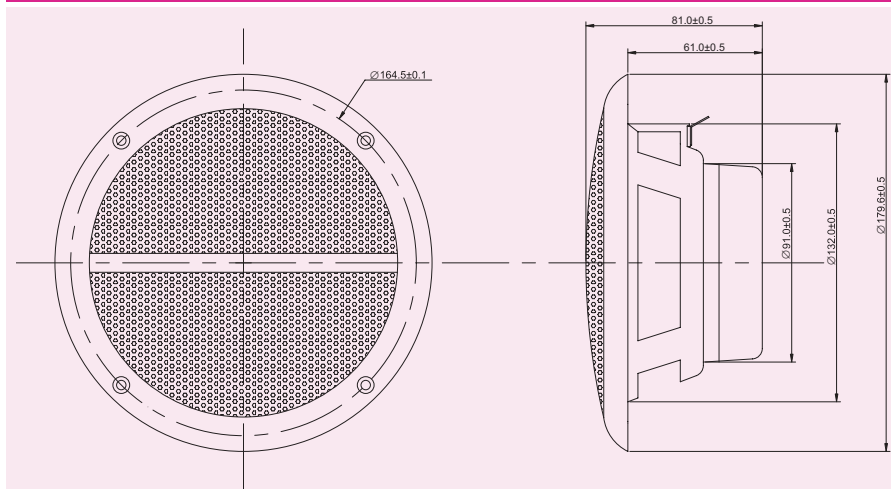

RP 82

RP 82

Podhledový reproduktor

Tento reproduktor vyniká výbornou odolností na vlhká prostředí. Magnetický obvod je kompletně uzavřen, membrána je vlhkuodolná, a tak se tyto reproduktory hodí především pro vlhká a agresivní prostředí, jako jsou lázně, koupelny, bazény, kuchyně, výrobní prostory atd. Reproduktor instalujete pomocí čtyř vrtů. Na magnet reproduktoru můžeme přichytit převodní transformátor.

Bílé koaxiální provedení s potiskem.

Technický štítek

Technická data

- dvoupásmový reproduktor
- polypropylénová membrána
- výkon 40 / 80 W / 4 Ω
- frekvenční rozsah 60 - 20 000Hz
- citlivost 93 dB / 1 W, 1 m

- Ø instalačního otvoru 134 mm
- vhodný jak pro ozvučování interiérů, tak i pro exteriéry
- velmi dobrá srozumitelnost mluveného slova

Kat. č.: 210002

ks