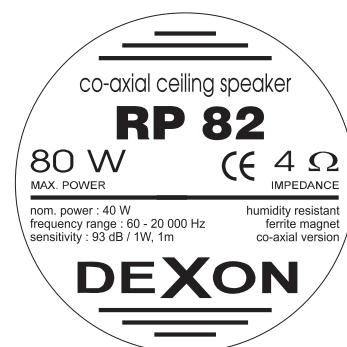

RP 82

RP 82

Podhledový reproduktor

Tento reproduktor vyniká výbornou odolností na vlhká prostředí. Magnetický obvod je kompletně uzavřen, membrána je vlhkuodolná, a tak se tyto reproduktory hodí především pro vlhká a agresivní prostředí, jako jsou lázně, koupelny, bazény, kuchyně, výrobní prostory atd. Reproduktor instalujete pomocí čtyř vrtů. Na magnet reproduktoru můžeme přichytit převodní transformátor.

Bílé koaxiální provedení s potiskem.

Technický štítek

Technická data

- dvoupásmový reproduktor
- polypropylénová membrána
- výkon 40 / 80 W / 4 Ω
- frekvenční rozsah 60 - 20 000Hz
- citlivost 93 dB / 1 W, 1 m

- Ø instalačního otvoru 134 mm
- vhodný jak pro ozvučování interiérů, tak i pro exteriéry
- velmi dobrá srozumitelnost mluveného slova

Kat. č.: 210002

ks