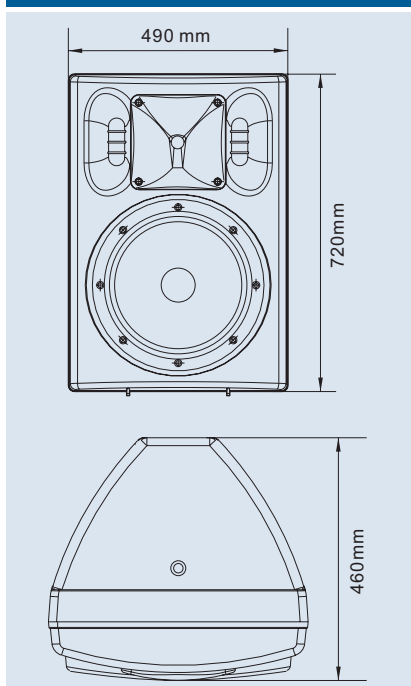

BC 1500

BC 1500

Profesionální reprosoustava - pasivní verze

Nové reprosoustavy řady BC jsou vyráběny v rozsahu od 6" do 15" basového reproduktoru, existují v aktivní (BC 800A, BC 1000A, BC 1200A, BC 1500A) nebo v pasivní verzi (BC 600, BC 800, BC 1000, BC 1200, BC 1500) a jsou doplněny subwoofery (BCW 1500, BCW 1200A, BCW 1201A, BCW 1501A a BCW 1500A).

Jejich hlavní předností je opravdu velmi robustní plastová ozvučnice černé barvy doplněná výtuhami, jež je osazena kvalitními reproduktory s vysokou citlivostí (ty jsou navíc vlhkuodolné) v kombinaci s 1" nebo 2" elektrodynamickým driverem s vestavěným zvukovodem. Na spodní, popř. horní straně reprosoustavy se nachází protikus pro stojan s kovovým středem, pohodlné madlo je součástí ozvučnice, stejně jako nožky na horní i spodní straně, to proto, aby se reprosoustavy daly stohovat na sebe. Basový reproduktor je chráněn kovovou mřížkou a výškový driver má demontovatelný zvukovod - podle potřeby ozvučování si jej můžete otočit, čímž otočíte i směrovou charakteristiku. Bassreflexové nátrubky jsou z přední strany výrazně zaobleny. Celá ozvučnice je rozebíratelná.

Na zadní straně je terminál s dvěma konektory Speacon a typovým štítkem.

Technická data

- basový reproduktor 1 × 15"
- výškový reproduktor driver 44 mm
- výkon rms./max. 300 / 550 W
- impedance 8 Ω
- citlivost 98 dB / 1W, 1m
- výšk. směrovost 50°/100° × 55°
- max. akust. tlak 122 dB / 1m