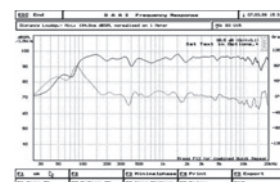

BC 1500

BC 1500

Profesionální reprosoustava - pasivní verze

Nové reprosoustavy řady BC jsou vyráběny v rozsahu od 6" do 15" basového reproduktoru, existují v aktivní (BC 800A, BC 1000A, BC 1200A, BC 1500A) nebo v pasivní verzi (BC 600, BC 800, BC 1000, BC 1200, BC 1500) a jsou doplněny subwoofery (BCW 1500, BCW 1200A, BCW 1201A, BCW 1501A a BCW 1500A).

Na zadní straně je terminál s dvěma konektory Speacon a typovým štítkem.

Technická data

- basový reproduktor 1 × 15"
- výškový reproduktor driver 44 mm
- výkon rms./max. 300 / 550 W
- impedance 8 Ω
- citlivost 98 dB / 1W, 1m
- výšk. směrovost 50°/100° × 55°
- max. akust. tlak 122 dB / 1m

- frekvenční rozsah / -10 dB 35 - 20 000 Hz
- frekvenční rozsah / -3 dB 40 - 18 000 Hz
- harmonické zkreslení < 1%
- připojení 2 × Speacon
- hmotnost 26 kg

Kat. č.: 17 913

ks