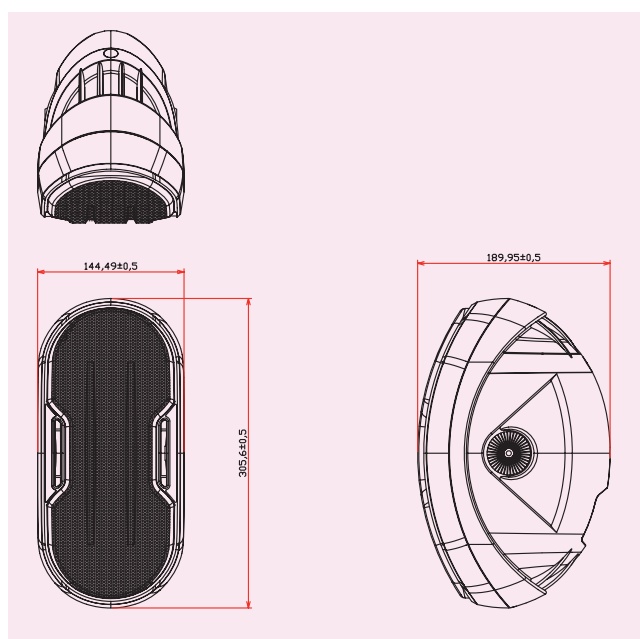

SP 402

SP 402

Reposoustava

Sortiment plastových reposoustav SP doplňuje model SP 402, který vyniká především moderním originálním tvarem bassreflexové ozvučnice, která je příjemně zaoblena. Reproduktry jsou navíc vpředu chráněny mřížkou s efektním prolisem. SP 402 použijeme především pro plošné ozvučené interiéry, jako jsou kanceláře, obchodní prostory a restaurace, ale také i venkovních prostředí, jelikož ozvučnice je vlhkuodolná. Soustavy jsou vybaveny držákem na zeď, který umožňuje natočení reposoustavy a také transformátorem a přepínačem hlasitosti. Reposoustavy tak můžete napojit jak na nízkoimpedanční, tak na 100 V vysokoimpedanční rozvod.

Charakteristiky

Technická data

- vlhkuodolná bassreflexová ozvučnice z ABS
- 19 mm kalotový výškový reproduktor
- 2x4" basový reproduktor s polypropylenovou membránou
- vestavěný 100 V transformátor a přepínač hlasitosti
- výkon 40 / 70 W / 8 Ω, nebo 40 W rms / 100 V
- frekvenční rozsah 75 - 20 000 Hz / - 6 dB
- citlivost 88 dB / 1W, 1m
- vhodná pro interiéry i exteriéry
- vestavěny držáky na zeď s možností natočení v obou směrech
- šroubovací přípojovací svorkovnice
- baleno jako pár reposoustav
- rozměry 306 × 145 × 190 mm
- hmotnost 3,6 kg