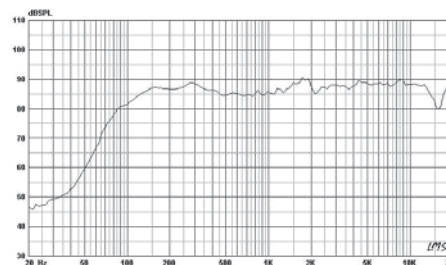

SP 402

SP 402

Reposoustava

Sortiment plastových reposoustav SP doplňuje model SP 402, který vyniká především moderním originálním tvarem bassreflexové ozvučnice, která je příjemně zaoblena. Reproduktry jsou navíc vpředu chráněny mřížkou s efektním prolisem. SP 402 použijeme především pro plošné ozvučené interiéry, jako jsou kanceláře, obchodní prostory a restaurace, ale také i venkovních prostředí, jelikož ozvučnice je vlhkuodolná. Soustavy jsou vybaveny držákem na zeď, který umožňuje natočení reposoustavy a také transformátorem a přepínačem hlasitosti. Reposoustavy tak můžete napojit jak na nízkoimpedanční, tak na 100 V vysokoimpedanční rozvod.

Charakteristiky

Technická data

- vlhkuodolná bassreflexová ozvučnice z ABS
- 19 mm kalotový výškový reproduktor
- 2x4" basový reproduktor s polypropylenovou membránou
- vestavěný 100 V transformátor a přepínač hlasitosti
- výkon 40 / 70 W / 8 Ω, nebo 40 W rms / 100 V
- frekvenční rozsah 75 - 20 000 Hz / - 6 dB
- citlivost 88 dB / 1W, 1m
- vhodná pro interiéry i exteriéry
- vestavěny držáky na zeď s možností natočení v obou směrech
- šroubovací přípojovací svorkovnice
- baleno jako pár reposoustav
- rozměry 306 × 145 × 190 mm
- hmotnost 3,6 kg