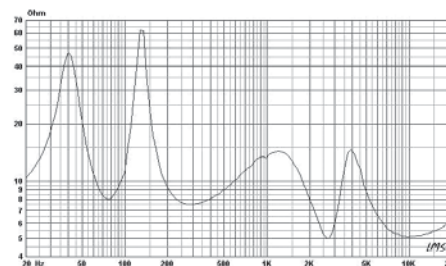

SP 402

SP 402

Reposoustava

Sortiment plastových reposoustav SP doplňuje model SP 402, který vyniká především moderním originálním tvarem bassreflexové ozvučnice, která je příjemně zaoblena. Reproduktry jsou navíc vpředu chráněny mřížkou s efektním prolisem. SP 402 použijeme především pro plošné ozvučené interiéry, jako jsou kanceláře, obchodní prostory a restaurace, ale také i venkovních prostředí, jelikož ozvučnice je vlhkuodolná. Soustavy jsou vybaveny držákem na zeď, který umožňuje natočení reposoustavy a také transformátorem a přepínačem hlasitosti. Reposoustavy tak můžete napojit jak na nízkoimpedanční, tak na 100 V vysokoimpedanční rozvod.

Charakteristiky

Technická data

- vlhkuodolná bassreflexová ozvučnice z ABS
- 19 mm kalotový výškový reproduktor
- 2x4" basový reproduktor s polypropylenovou membránou
- vestavěný 100 V transformátor a přepínač hlasitosti
- výkon 40 / 70 W / 8 Ω, nebo 40 W rms / 100 V
- frekvenční rozsah 75 - 20 000 Hz / - 6 dB
- citlivost 88 dB / 1W, 1m
- vhodná pro interiéry i exteriéry
- vestavěny držáky na zeď s možností natočení v obou směrech
- šroubovací přípojovací svorkovnice
- baleno jako pár reposoustav
- rozměry 306 × 145 × 190 mm
- hmotnost 3,6 kg